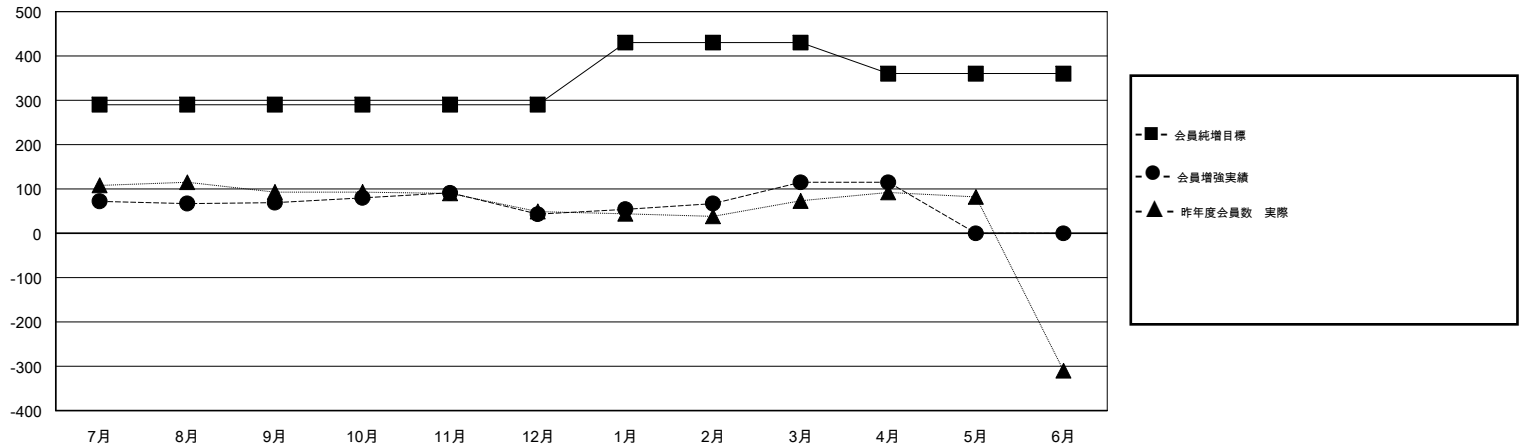

# MONTHLY MEMBERSHIP PROGRESS REPORT

District 334 A

Results as of: 04/30/2018

GMT: MASAYOSHI MARUYAMA, YASUHISA NAKAMURA

地域 JAPAN

GMT会則地域

クラブ				名			
結果: 2017-2018				結果: 2017-2018			
四半期	新クラブ目標	新クラブ	解散クラブ	四半期	会員純増目標	会員増強実績	退会者(転籍を含む) 実際
7月/8月/9月	0	0	0	7月/8月/9月	290	136	63
10月/11月/12月	0	0	0	10月/11月/12月	0	61	83
1月/2月/3月	1	0	0	1月/2月/3月	140	144	67
4月/5月/6月	0	0	0	4月/5月/6月	-70	41	40

新クラブ目標及び実績累計

会員目標及び実績累計

解散クラブ: 0	93 CLUBS OF 121 一名以上の新会員を登録	男女別 男性 4,446 (66.10%) 女性 2,280 (33.90%) 女性%年度目標: 35%
退会者 物故会員 37 クラブ解散 0 その他 216 合計 253	<a href="#">会員累計データを見るには、ここをクリック</a>	世帯主/家族会員合計 4,136 国際会費半額の家族会員 2,295